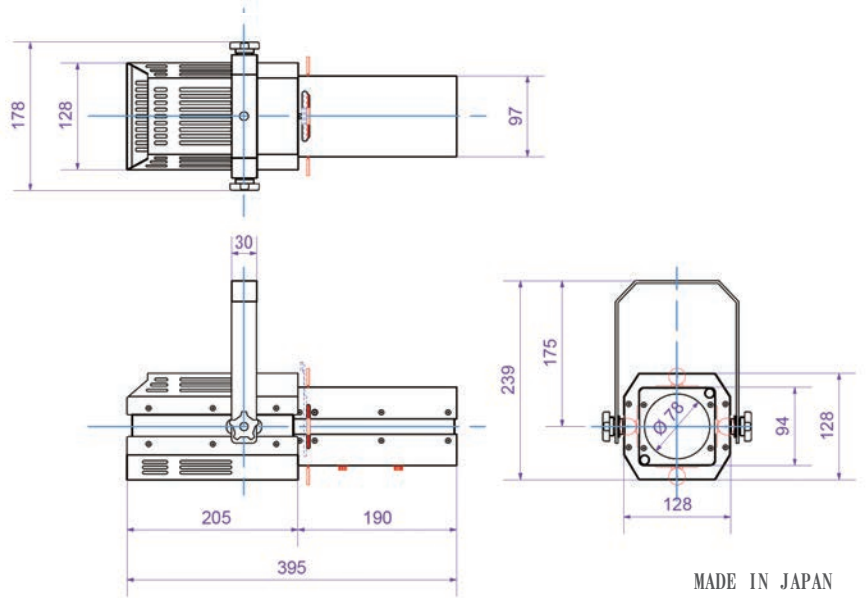

LED カッタースポットライト

ILS-LED-C01

ハロゲン電球300W相当の明るさ (当社比)

XICATO 社製 高出力の昼白色 LED を採用

仕様

型式名称	ILS-LED-C01
入力電圧	AC90 ~ 100V
定格周波数	50/60Hz
消費電力	37W
質量	3.0kg
光源	高出力昼白色 LED
動作温度	0 ~ +50 °C
外形寸法	W395×H239×D178
ボディ材質	アルミニウム
ボディ色	アイボリー/ブラック ※その他指定色オプションあり。
レンズ材質	ガラス
色温度	4,000K
ランプ寿命	50,000 時間
取付け方式	ダクトレールプラグ ※ダボ・フランジ仕様に変更可。
調光範囲	5 ~ 100%
対応調光器	GRAFIK Eye3000 シリーズ、GP-4
付属品	フィルターホルダー ゴボホルダー (Dサイズ)

※LED 素子には色調、明るさにばらつきが生じます。
同一器具においても色調、明るさが異なる場合があります。
※調光器によっては下限付近で明るさが安定しないことがあります。
安定した調光レベルの範囲内でご使用下さい。
※実際の製品の色は印刷上のもものと若干異なる場合があります。
※製品改良のため、仕様・外観は予告なく変更することがあります。

◆最小径 フィールド角 19°

投光距離 (m)	3	5	7
投光面直径 (φm)	1.0	1.6	2.3
最大照度 (lx)	600	235	120

◆最大径 フィールド角 25°

投光距離 (m)	3	5	7
投光面直径 (φm)	1.3	2.2	3.0
最大照度 (lx)	430	155	80

⚠ 安全に関するご注意

- お客様による製品の分解や修理、改造は絶対に行わないで下さい。
分解や修理、改造を行った場合に起こった故障、事故については一切の責任を負い兼ねます。
- 3年に1度は工事店等の専門家による点検をお受けください。
点検せずに使い続けるとまれに火災・感電・落下などに至る場合があります。