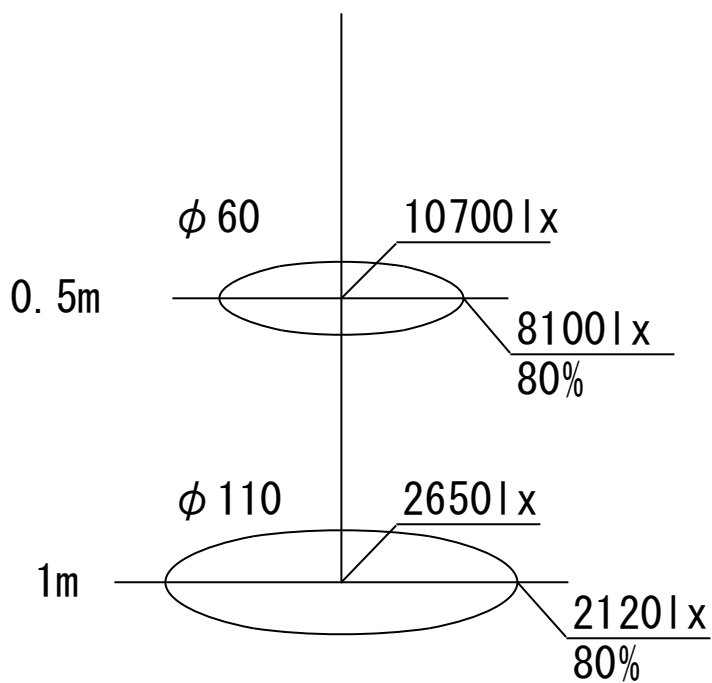

・ クリアフィルター装着実測データ