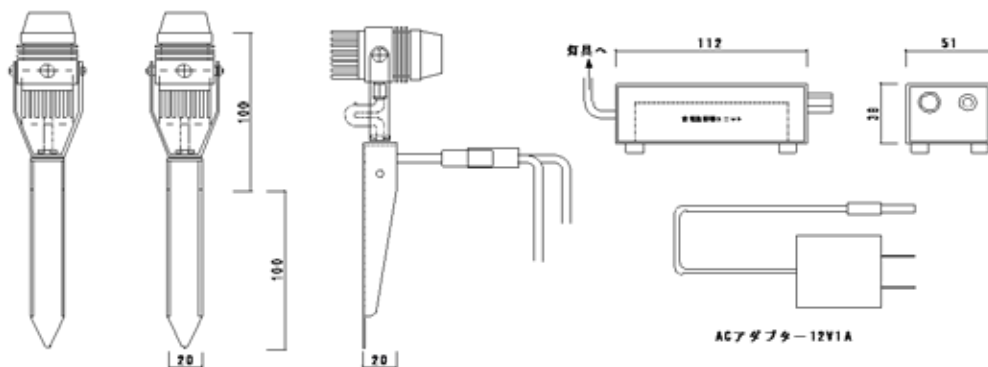

名称

プランタースポットライト
2連ペグタイプ/CA電源AC

型式

・YeV-LE5 0 2SB-PGVRAC(黒)

オプション

- ・ディフューザー10度(標準装着)
- ・20度・30度・40度
- ・オプション延長ケーブル

※点灯電源は屋内仕様です

姿図・外寸

名称
プランタースポットライト
2連ペグタイプ/CA電源AC

型式
・YeV-LE5 0 2SB-S TRAC (黒)

オプション
・ディフューザー10度 (標準装着)
・20度・30度・40度
・オプション延長ケーブル
※点灯電源は屋内仕様です

姿図・外寸

※ON-OFFは別途AC100V ON
スイッチをご使用ください

※調光範囲は100%～7%の
範囲で調整可能です

仕様図

安全に関するご注意

- ① 付属のACアダプターは、一部の高層ビルでの使用ができません。
- ② 定電流回路調光ユニットは、一部の高層ビルでの使用ができません。
- ③ 付属のランプは破損の恐れがあります。
- ④ 本製品は、直射日光の照射を避けてください。
- ⑤ 電圧が変動する場所での使用はできません。
- ⑥ 付属のケーブルは、一部の高層ビルでの使用ができません。

115

100

20

部品形式表

ランプ型番	LED9. 9W/1200mA		
部品	材質	数量	単位
① 樹脂フィン	ABS	2	個
② フォーム	ABS	2	個
③ 器具(樹脂ユニット)	ABS	2	個
④ ベース	PPS	2	個
⑤ フォスター型器具取付用樹脂	ABS	2	個
⑥ 器具取付ビス	ABS	2	個
⑦ 器具取付延長ユニット	1	1	個
⑧ ACアダプター	1	1	個

115

100

20

部品形式表

ランプ型番	LED9. 9W/1200mA		
部品	材質	数量	単位
① 樹脂フィン	ABS	2	個
② フォーム	ABS	2	個
③ 器具(樹脂ユニット)	ABS	2	個
④ ベース	PPS	2	個
⑤ フォスター型器具取付用樹脂	ABS	2	個
⑥ 器具取付ビス	ABS	2	個
⑦ 器具取付延長ユニット	1	1	個
⑧ ACアダプター	1	1	個
⑨ 6.37タイプ	PPS	2	個