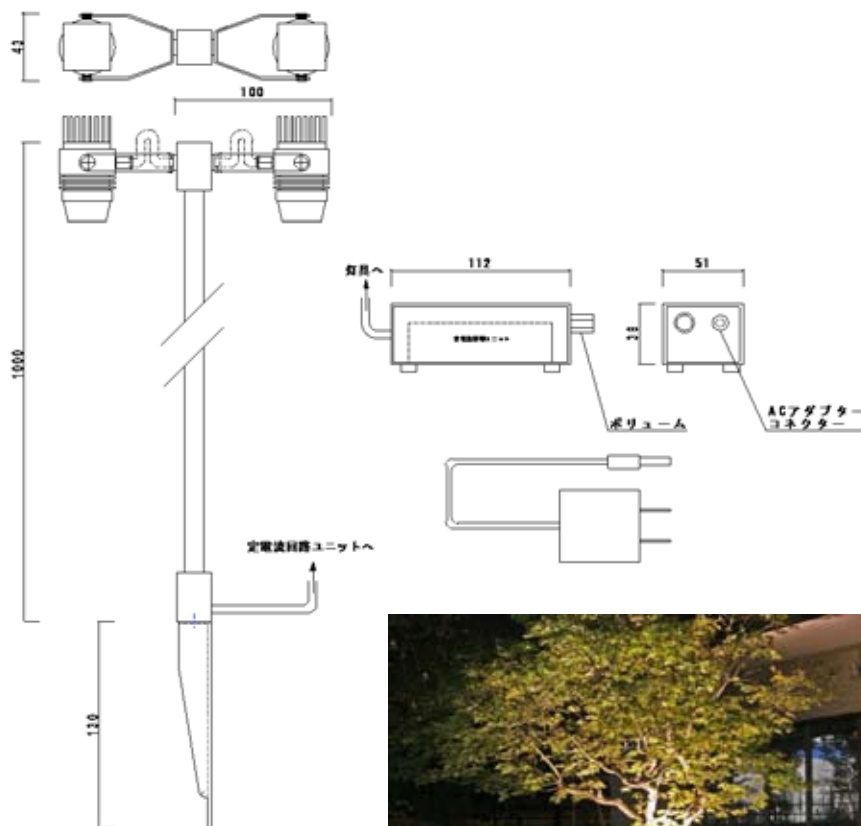

名称

プランタースポットライト
2連ペグタイプ/CA電源AC

型式

・YeV-LE5 0 2SB-PGVRAC(黒)

オプション

- ・ディフューザー10度(標準装着)
- ・20度・30度・40度
- ・オプション延長ケーブル

※点灯電源は屋内仕様です

姿図・外寸

名称
プランタースポットライト
2連ペグタイプ/CA電源AC

型式
・YeV-LE5 0 2SB-S TRAC (黒)

オプション
・ディフューザー10度 (標準装着)
・20度・30度・40度
・オプション延長ケーブル
※点灯電源は屋内仕様です

姿図・外寸

※ON-OFFは別途AC100V ON
スイッチをご使用ください

※調光範囲は100%～7%の
範囲で調整可能です

仕様図

安全に関するご注意

- ① 付属のACアダプターは、一部の高層ビルでの使用ができません。
- ② 定電流回路調光ユニットは、一部の高層ビルでの使用ができません。
- ③ 付属のランプは破損の恐れがあります。
- ④ 本製品は、直射日光の照射を避けてください。
- ⑤ 電圧が変動する場所での使用はできません。
- ⑥ 付属のケーブルは、一部の高層ビルでの使用ができません。

115

100

20

部品形式表

ランプ型番	LED9. 9W/1200mA		
部品	材質	数量	単位
① 樹脂フィン	ABS	2	個
② フォーム	ABS	2	個
③ 器具(樹脂ユニット)	ABS	2	個
④ ベース	PPS	2	個
⑤ フォスター型器具取付用樹脂	ABS	2	個
⑥ 器具取付ビス	ABS	2	個
⑦ 器具取付延長ユニット	1	1	個
⑧ ACアダプター	1	1	個

115

100

20

部品形式表

ランプ型番	LED9. 9W/1200mA		
部品	材質	数量	単位
① 樹脂フィン	ABS	2	個
② フォーム	ABS	2	個
③ 器具(樹脂ユニット)	ABS	2	個
④ ベース	PPS	2	個
⑤ フォスター型器具取付用樹脂	ABS	2	個
⑥ 器具取付ビス	ABS	2	個
⑦ 器具取付延長ユニット	1	1	個
⑧ ACアダプター	1	1	個
⑨ 6.37タイプ	PPS	2	個